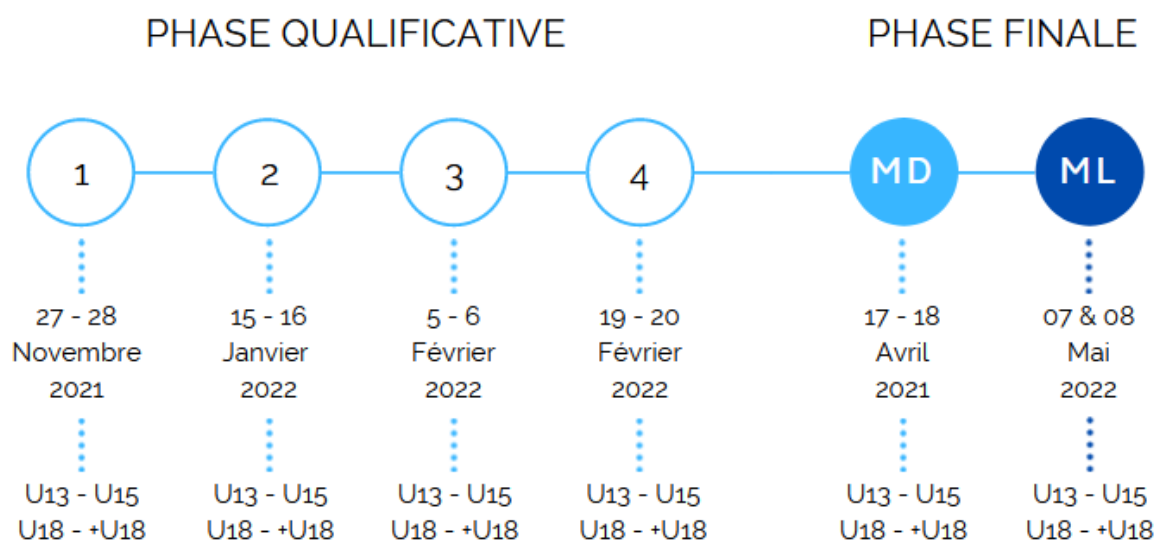

PLANNING GÉNÉRAL

MD : Master Départemental Haute-Garonne
ML : Master de Ligue Occitanie